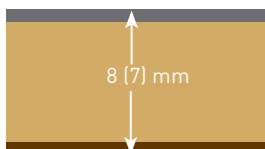

SLOŽENÍ LAMINÁTOVÉ PODLAHY

- na vrchní stranu podlahy je nanesen obzvláště odolný ochranný film - Overlay, který je společně s atraktivním dekorem slisován do povrchu odolného proti otěru
- nosnou desku tvoří velmi hustá, proti bobtnání zušlechtěná dřevovláknitá deska (HDF, E1)
- na spodní straně desky zajišťuje vysokou tvarovou stálost podlah strabilizační film bránící proniknutí vlhkosti