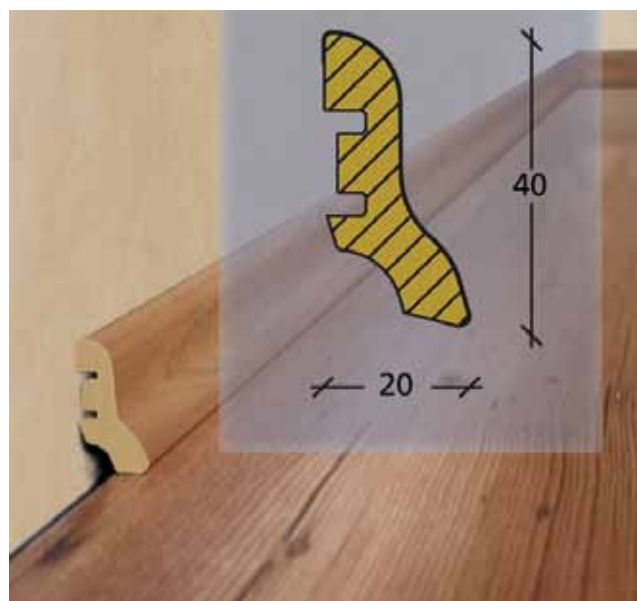

VÝHODY

- rychlá a čistá montáž bez použití lepidla
- vysoká kvalita spojení lamel
- velmi hygienická (nedrží prach a špínu)
- vhodná pro alergiky
- dlouhá životnost
- vhodná pro instalaci na podlahové teplovodní topení

SOKLOVÁ LIŠTA K PODLAHÁM

délka	2,5 m
rozměr	40 x 20 mm
balení	po 10 ks

STRUKTURY POVRCHŮ

PR	pórovitá struktura dřeva
MX	rustikální povrch - vzhled kartáčovaného dřeva
WG	rustikální povrch
ER	synchropór - věrný vzhled masivního dřeva
MO	matný povrch - vzhled olejované podlahy

ROZMĚRY A BALENÍ

délka	1380 mm
šířka	193 mm
tloušťka	8 mm
množství	8 ks v balíku - 2,131 m ² 56 balíků na paletě 119,32 m ²
třída zátěže	32
třída oděru	AC4
spoj	Click

JAVOR 654 PR (MÜRITZ AHORN)

3-lam.

BUK 1404 PR (KONSTANZ BUCHE)