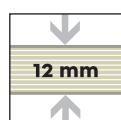

## Konstrukce

12 mm

3-vrstvá skladba

s fází

s přirozeným kročejovým útlumem = korek 14 dB

dřevovláknitá deska HDF

redukcující nasákavost

kolorovaná korková dýha

## Rozměr

1290 x 116 x 12 mm