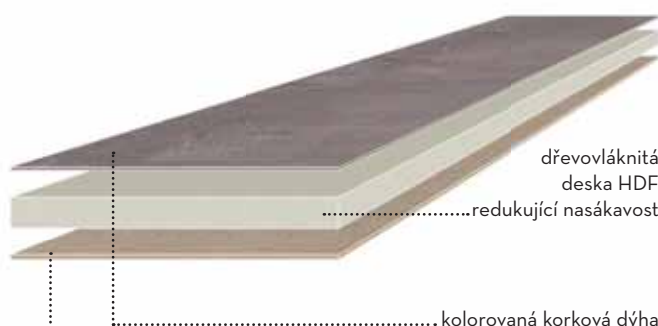

## Konstrukce

12 mm

3-vrstvá skladba

s fází

s přirozeným kročejovým útlumem = korek 14 dB

dřevovláknitá deska HDF

redukcující nasákavost

kolorovaná korková dýha

## Rozměr

1290 x 116 x 12 mm

## Technické údaje

podélný zámkový spoj FIX

čelní se spojem FOLD DOWN

plovoucí pokládání bez lepidla

vhodné pro podlahové vytápění  
tepelný odpor: 0,139 m<sup>2</sup> K/W

vhodné pro kolečkové židle pro  
typ koleček M (měkká kolečka)